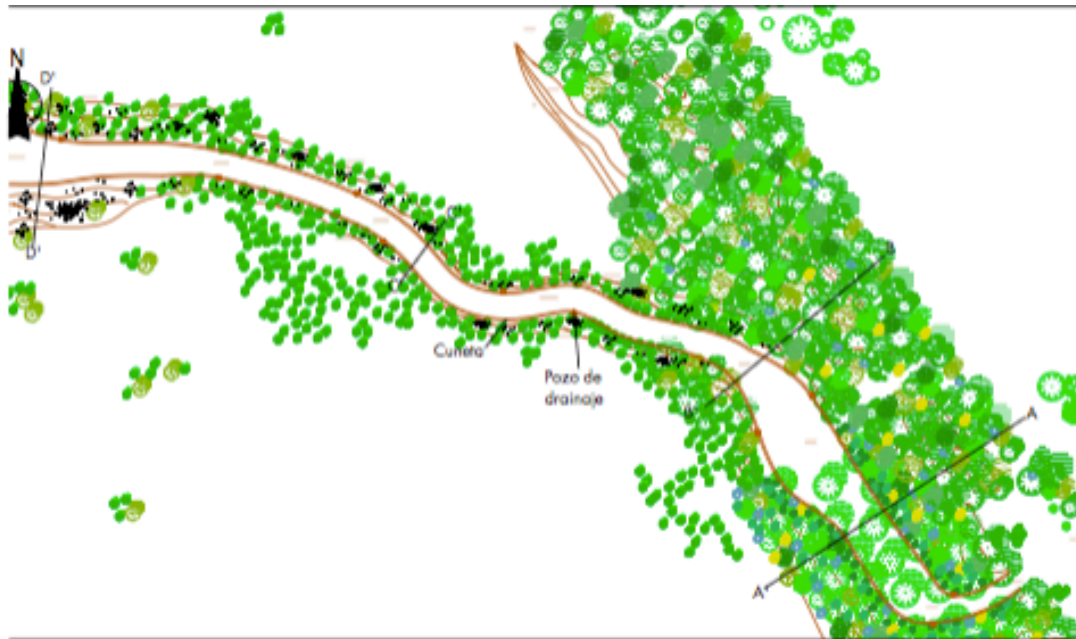

PUYDUFOU[®]

PROYECTO DE PAISAJISMO

PUYDUFOU

ESPAÑA

El proyecto de Puy du Fou se desarrolla sobre el paisaje existente modificándolo mínimamente y lo mejora donde es posible.

CONCEPTOS GENERALES

ADAPTARSE AL CONTEXTO LOCAL Y EL PAISAJE ORIGINARIO

OROGRAFÍA

ELEMENTO IMPORTANTE PARA LA CREACIÓN DE PUY DU FOU

- GENERANDO EXPECTATIVA DE LOS VISITANTES DESDE LA LLEGADA AL PARQUE HASTA CADA UNO DE LOS ESPECTÁCULOS POR MEDIO DE CABALLONES DE TIERRA MOLDEADOS

PLANTACIÓN

ADAPTÁNDONOS A LA PALETA LOCAL

- FLORA, TIPOS DE VEGETACION, TIPOS DE HABITAD
- 250 ESPECIES LOCALIZADAS
 - MUCHAS DE ELLAS ADAPTADAS AL PAISAJISMO
 - OTRAS ADAPTABLES
 - HAY ESPECIES LOCALES CON PREMIOS INTERNACIONALES Y QUE NO SE USAN