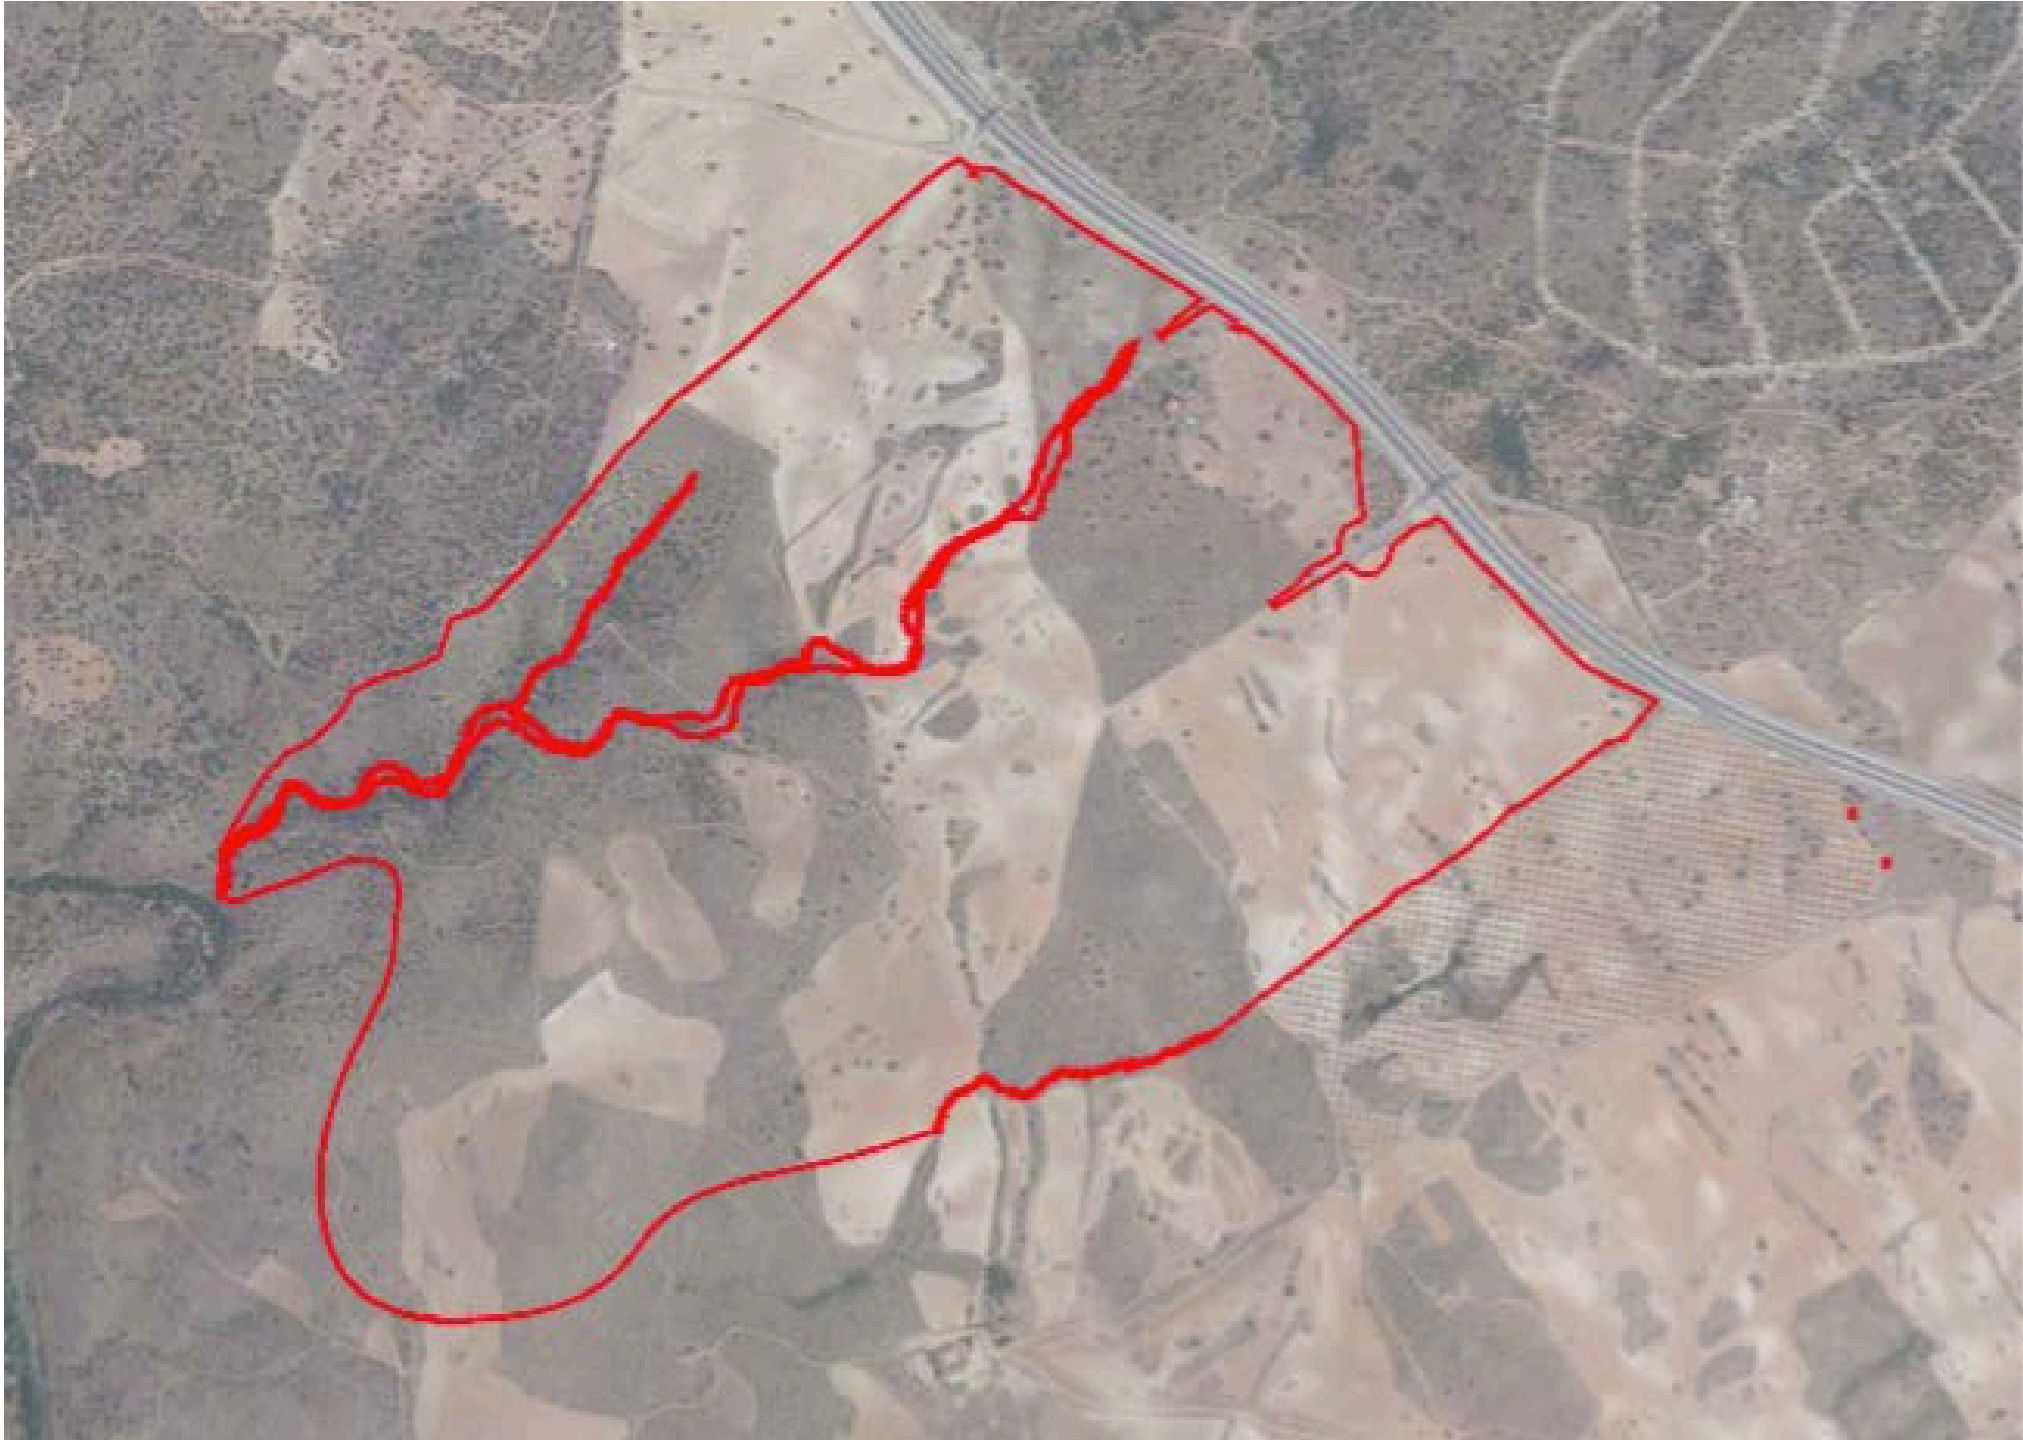

PUYDUFOU[®]

PROYECTO DE PAISAJISMO

PUYDUFOU

ESPAÑA

El proyecto de Puy du Fou se desarrolla sobre el paisaje existente modificándolo mínimamente y lo mejora donde es posible.

CONCEPTOS GENERALES

ADAPTARSE AL CONTEXTO LOCAL Y EL PAISAJE ORIGINARIO

OROGRAFÍA

ELEMENTO IMPORTANTE PARA LA CREACIÓN DE PUY DU FOU

- GENERANDO EXPECTATIVA DE LOS VISITANTES DESDE LA LLEGADA AL PARQUE HASTA CADA UNO DE LOS ESPECTÁCULOS POR MEDIO DE CABALLONES DE TIERRA MOLDEADOS