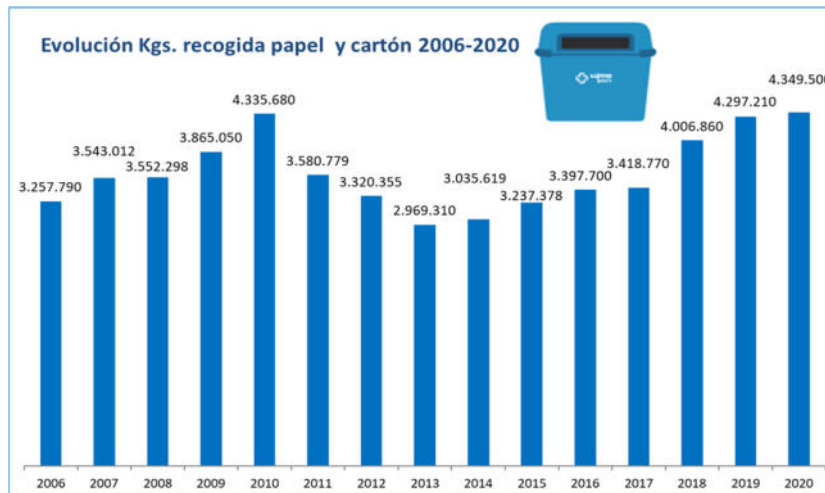

ANTECEDENTES