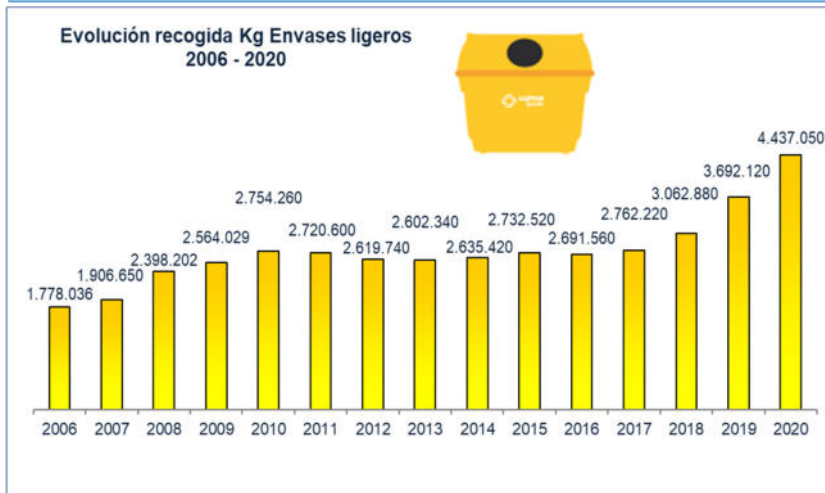

CONAMA 2020
CONGRESO NACIONAL DEL MEDIO AMBIENTE

**LA RECUPERACIÓN
QUE QUEREMOS**

Congreso Nacional del Medio Ambiente
Madrid del 31 de mayo al 03 de junio de 2021

ESTRATEGIA DE PREVENCIÓN Y GESTIÓN DE RESIDUOS EN GETAFE

Antonio de María Fernández
Experiencias municipales sobre
recogida selectiva de residuos (ST-43)
#conama2020

ANTECEDENTES

OBJETIVOS ESTRATÉGICOS

La estrategia de prevención y gestión de residuos de Getafe, consta de **más de 100 iniciativas** encuadradas en 7 objetivos estratégicos