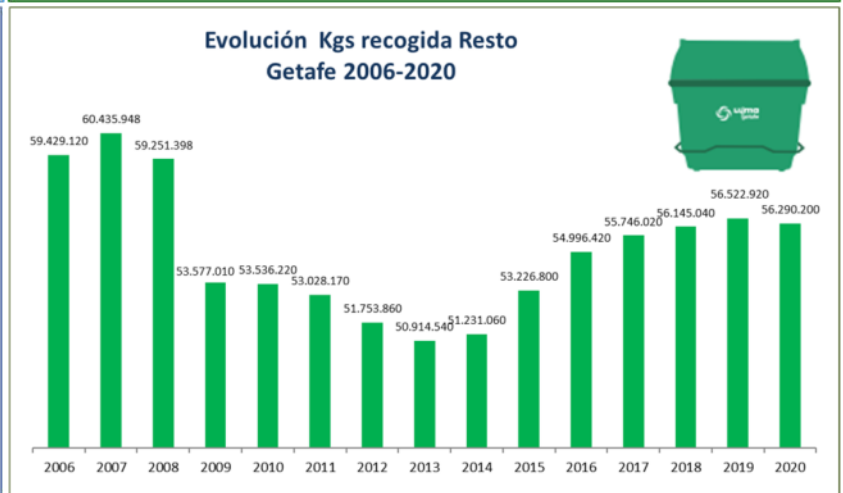

ANTECEDENTES