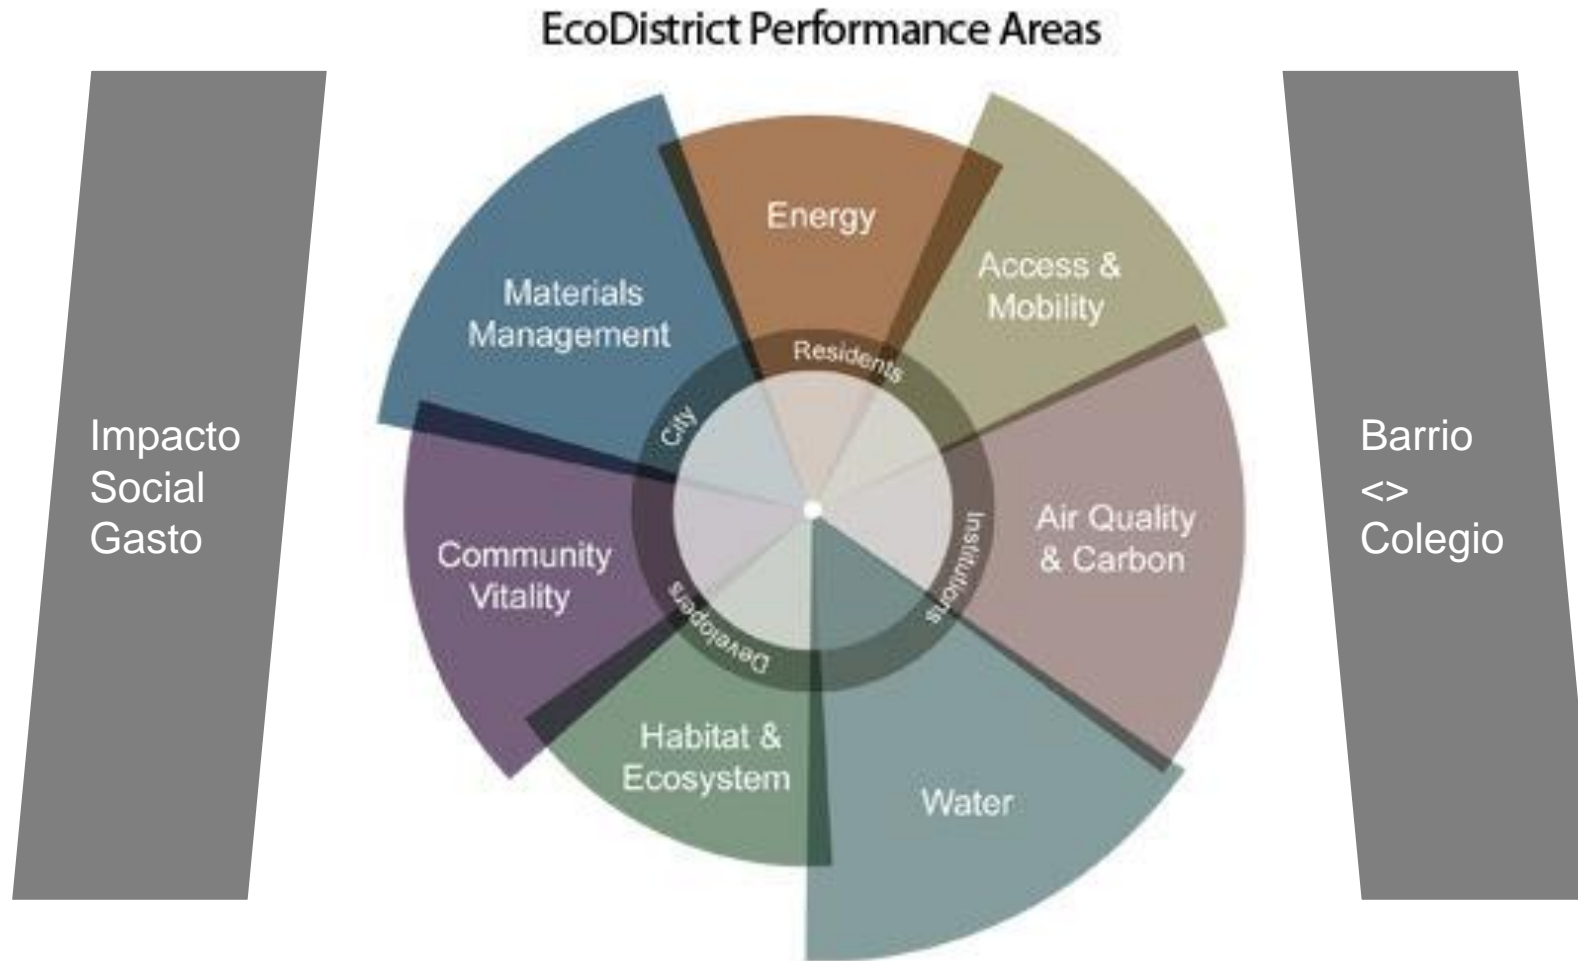

CALDERONA NATURAL PARK
120min
4h

BEACH
50min
2.5h

ALBUFERA NATURE PARK
80min

PATERNA

VALENCIA
10 min

AIRPORT

Un Eco-Barrio?

... y además mejoraremos la sociedad y el tejido empresarial

Buscaremos **orientar el gasto** de nuestro proyecto hacia **proveedores y soluciones social y medioambientalmente responsables**, introduciendo cláusulas sociales, fomentando el **empleo de colectivos desfavorecidos y en riesgo de exclusión**