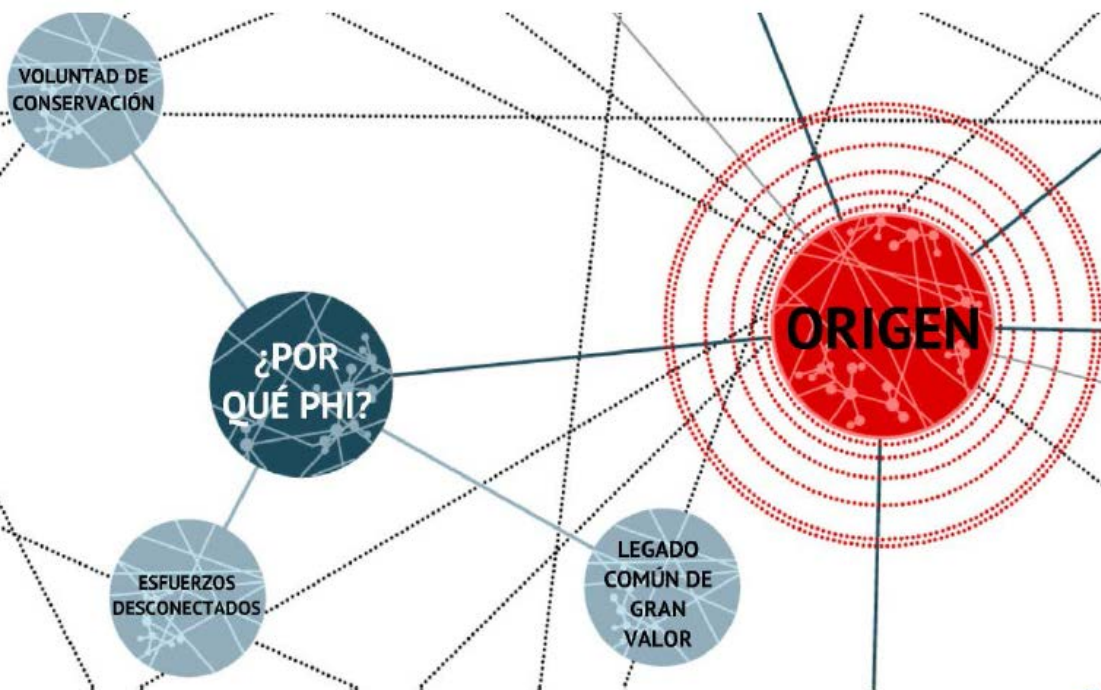

Kalam es Secretaría Técnica de la Red.