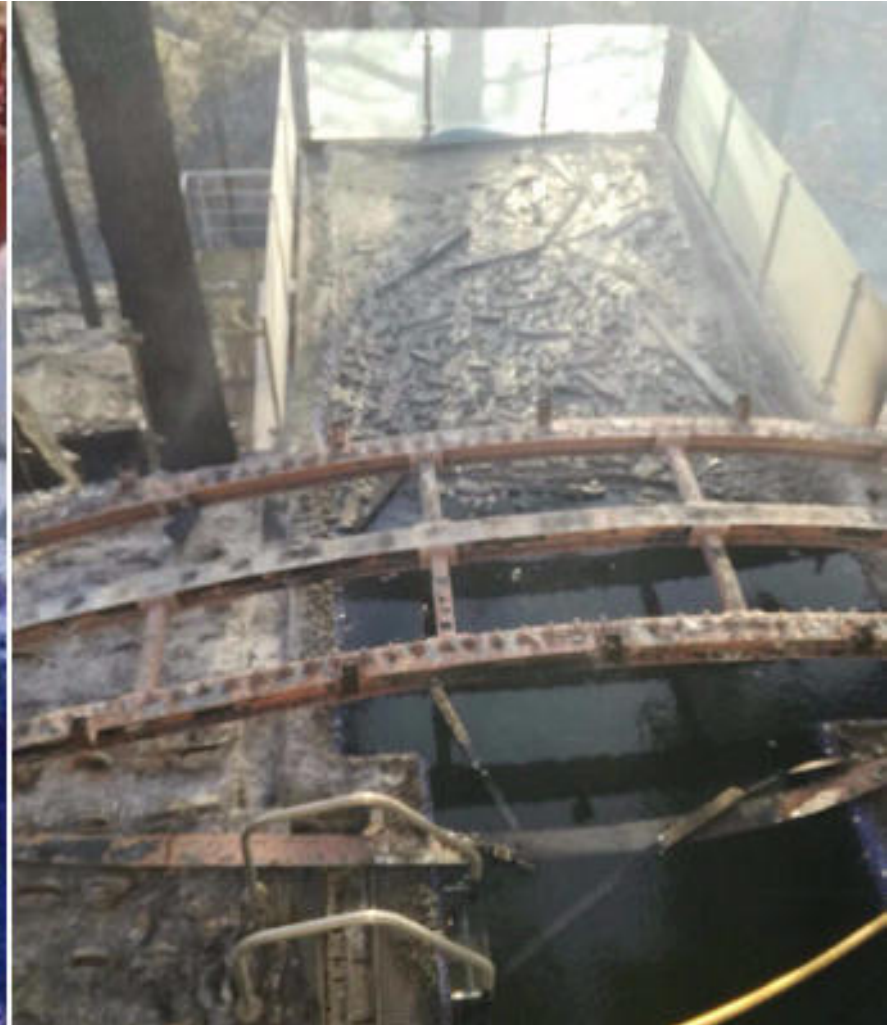

Incendio 20 de septiembre de 2017 ORIGEN

Evolución en 40 minutos

Flanco del incendio mas de 15 km lineales

Parador antes y después del incendio

Post incendio

Nevada 2016

El mar nos invade. Palaya de Maspalomas