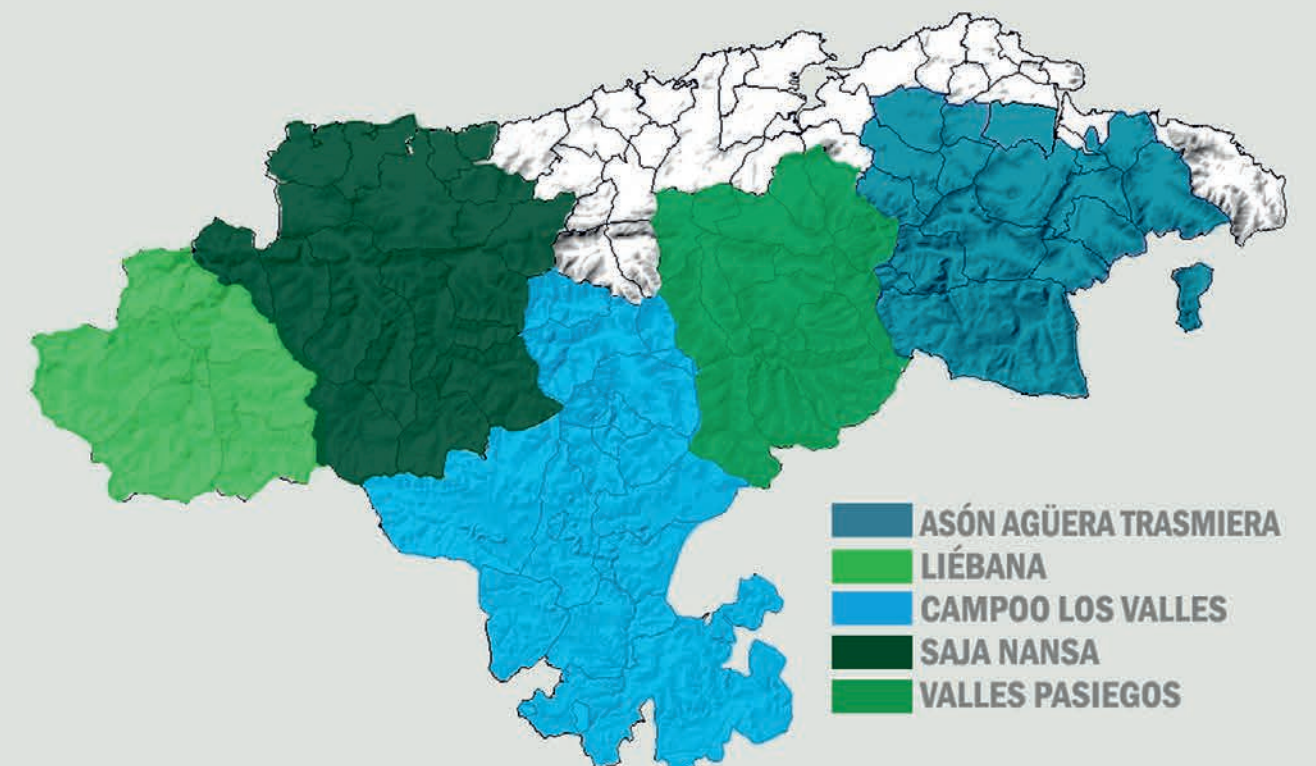

OTSR

OFICINA TÉCNICA DE SOSTENIBILIDAD RURAL

UN PROYECTO RECIENTE CON GRAN RECORRIDO

La Red Cántabra de Desarrollo Rural (RCDR) es una asociación sin ánimo de lucro que promueve iniciativas para el desarrollo sostenible de las zonas rurales.

En 2017 surge la necesidad de dar un espacio propio a todo este trabajo y nace la Oficina Técnica de Sostenibilidad Rural (OTSR), con el propósito de ser un punto de referencia ambiental para el medio rural de Cantabria.

TRABAJAMOS en el MEDIO RURAL
un 80% de la superficie total de CANTABRIA

Líneas de Trabajo

EDUCACIÓN AMBIENTAL Y VOLUNTARIADO

Desde la OTSR **promovemos mecanismos para la conservación de la biodiversidad y la mejora de los ecosistemas naturales.**