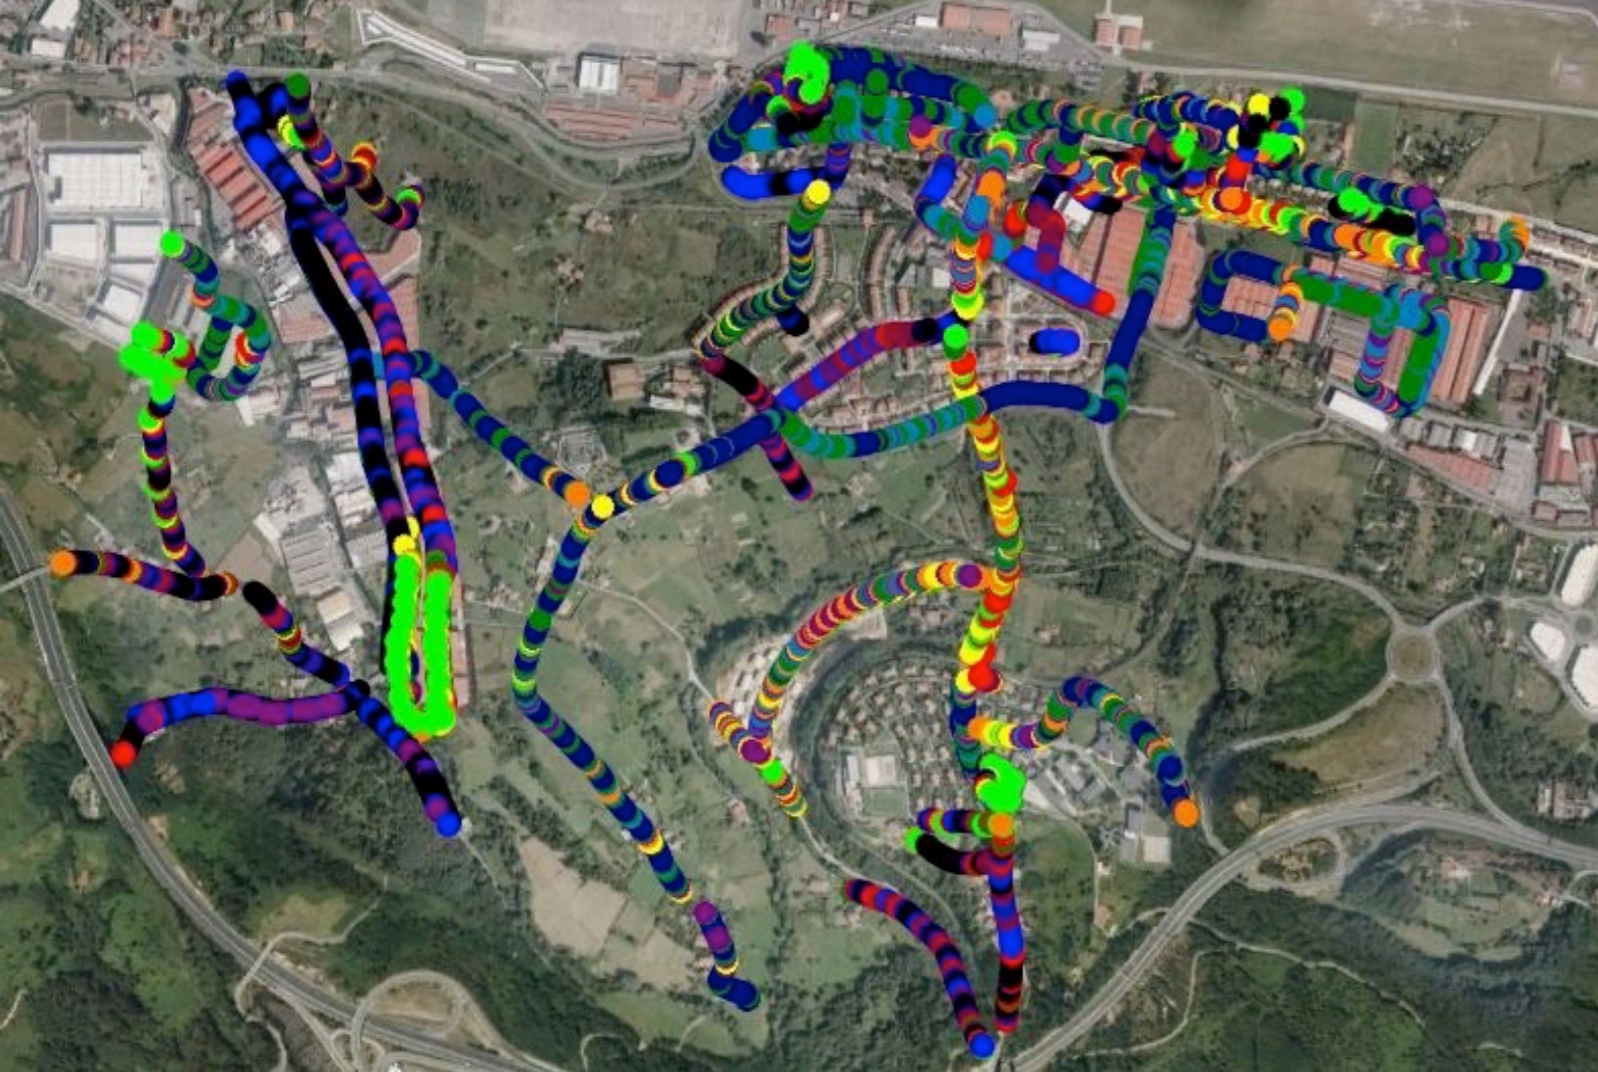

lumínica
ambiental

EMPRESA PREMIADA POR
Red empredeverde
PRIMERA EDICIÓN
PRIMER PREMIO

COSMIUM

PLANETARIO MÓVIL 360°

PLANETARIO MUGIKORRA 360°
360° MOBILE PLANETARIUM

Viajeros de las estrellas
Izarretako bidaiariak
Star travellers