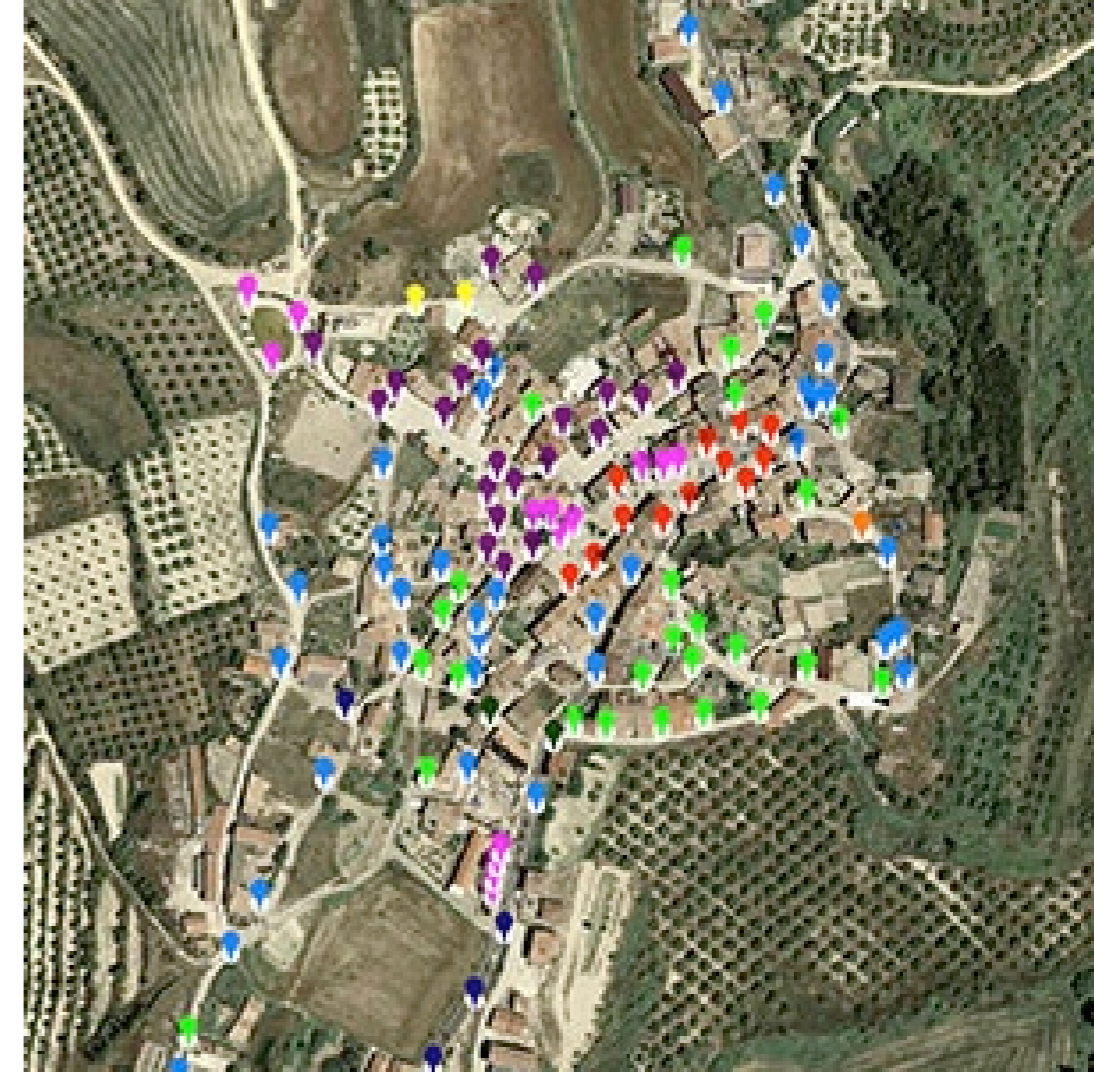

lumínica
ambiental

EMPRESA PREMIADA POR
Red empredeverde
PRIMERA EDICIÓN
PRIMER PREMIO

COSMIUM

PLANETARIO MÓVIL 360°

PLANETARIO MUGIKORRA 360°
360° MOBILE PLANETARIUM

Viajeros de las estrellas
Izarretako bidaiariak
Star travellers