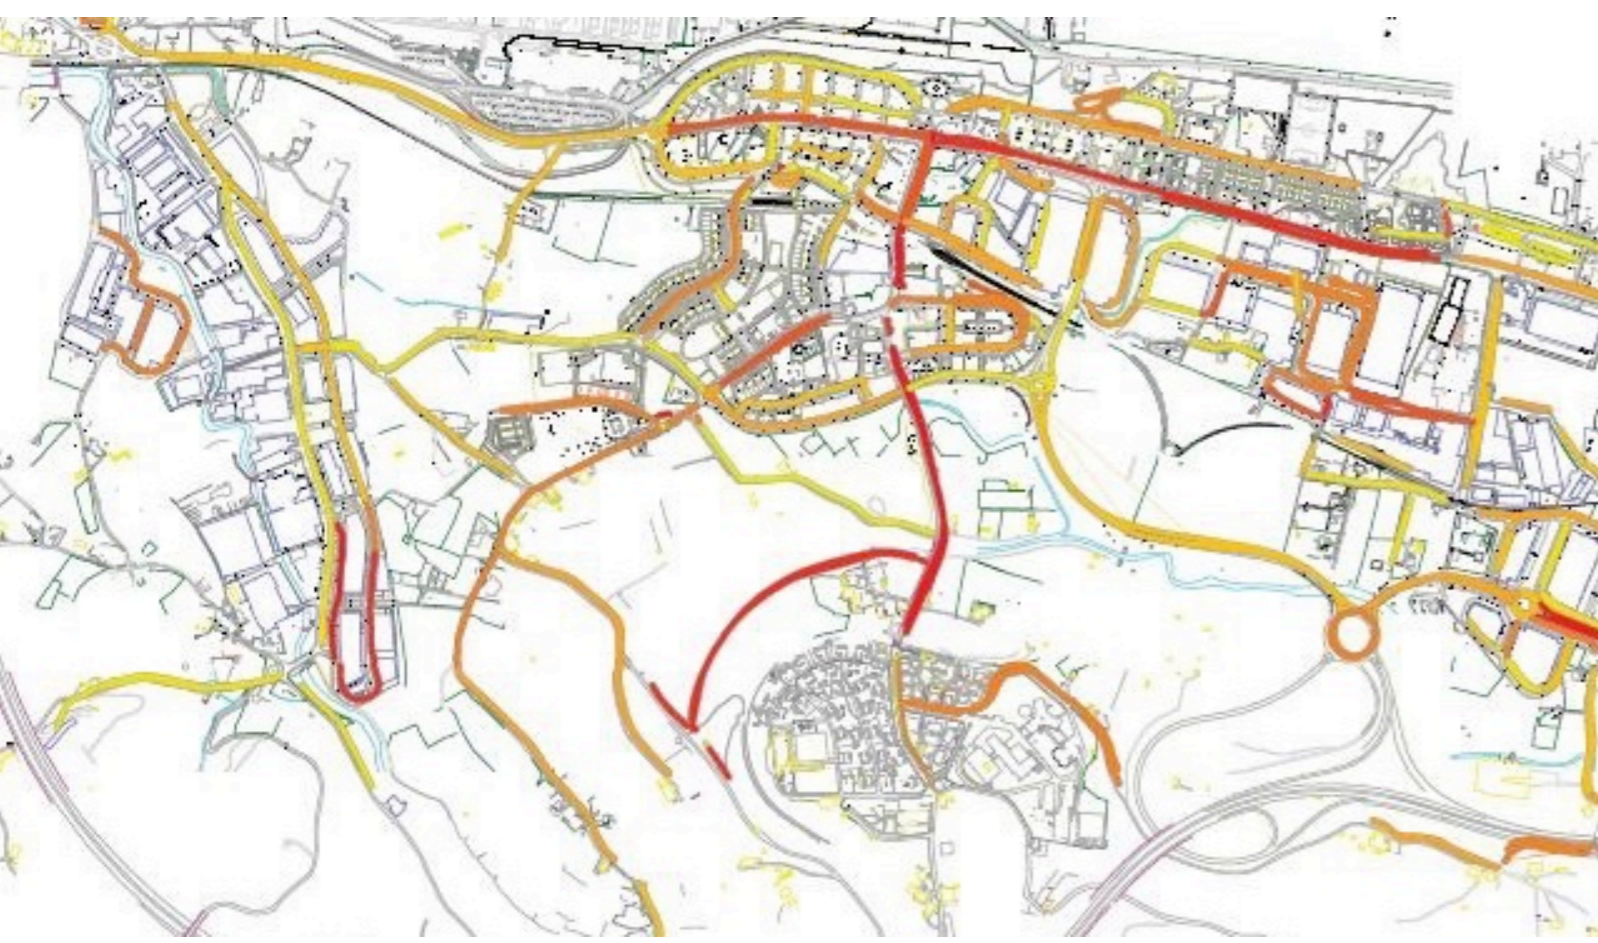

lumínica
ambiental

EMPRESA PREMIADA POR
Red empredeverde
PRIMERA EDICIÓN
PRIMER PREMIO

COSMIUM

PLANETARIO MÓVIL 360°

PLANETARIO MUGIKORRA 360°
360° MOBILE PLANETARIUM

Viajeros de las estrellas
Izarretako bidaiariak
Star travellers