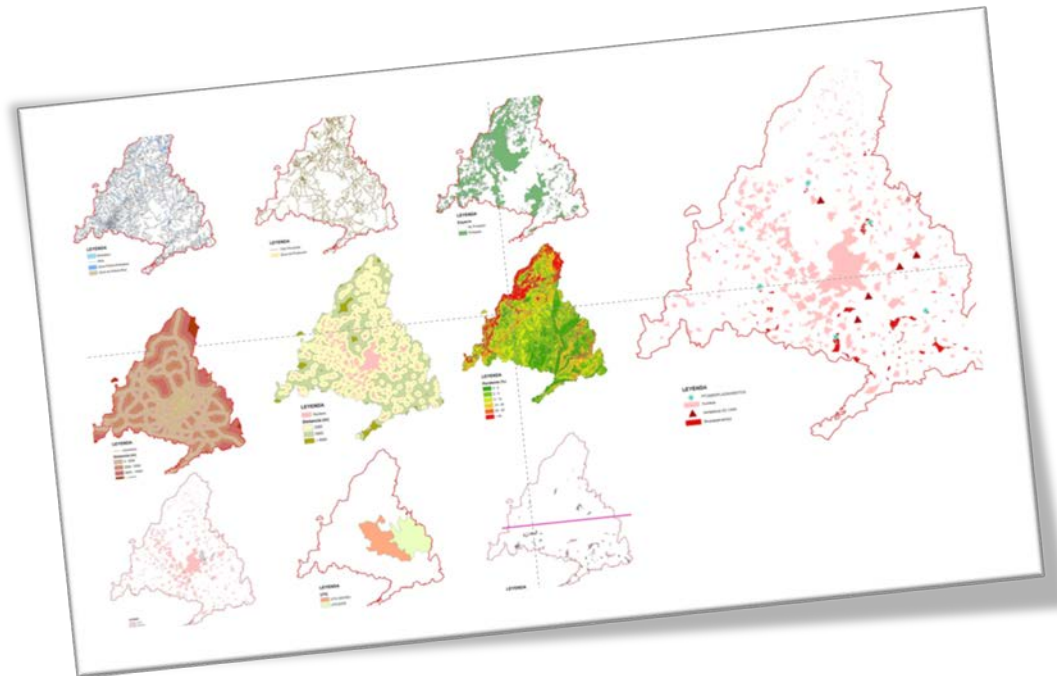

→ Economía y sociedad

¿Qué es y qué hace un Consultor Ambiental? AE 33

José María Cornejo (ARGONGRA)

CONAMA2016

QUÉ ES Y QUÉ HACE UN CONSULTOR AMBIENTAL?

Consultoría SIG y Teledetección

05 José María Cornejo

CONAMA2016

QUÉ ES Y QUÉ HACE UN CONSULTOR AMBIENTAL?

5. Consultoría SIG y Teledetección

→ ¿Qué hacemos?

“ Damos valor a la
INFORMACIÓN
GEOGRÁFICA”

<http://www.designedforlearning.co.uk/>

QUÉ ES Y QUÉ HACE UN CONSULTOR AMBIENTAL?

5. Consultoría SIG y Teledetección

→ ¿Qué entendemos por información geográfica?

La información geográfica la entendemos como la forma de describir científicamente el medio ambiente.

QUÉ ES Y QUÉ HACE UN CONSULTOR AMBIENTAL?

5. Consultoría SIG y Teledetección

→ ¿Es necesaria la información geográfica en medioambiente?

“Difícilmente se podrá abordar de forma rigurosa un problema medioambiental sin información geográfica”

→ ¿Cómo resolvemos los problemas?