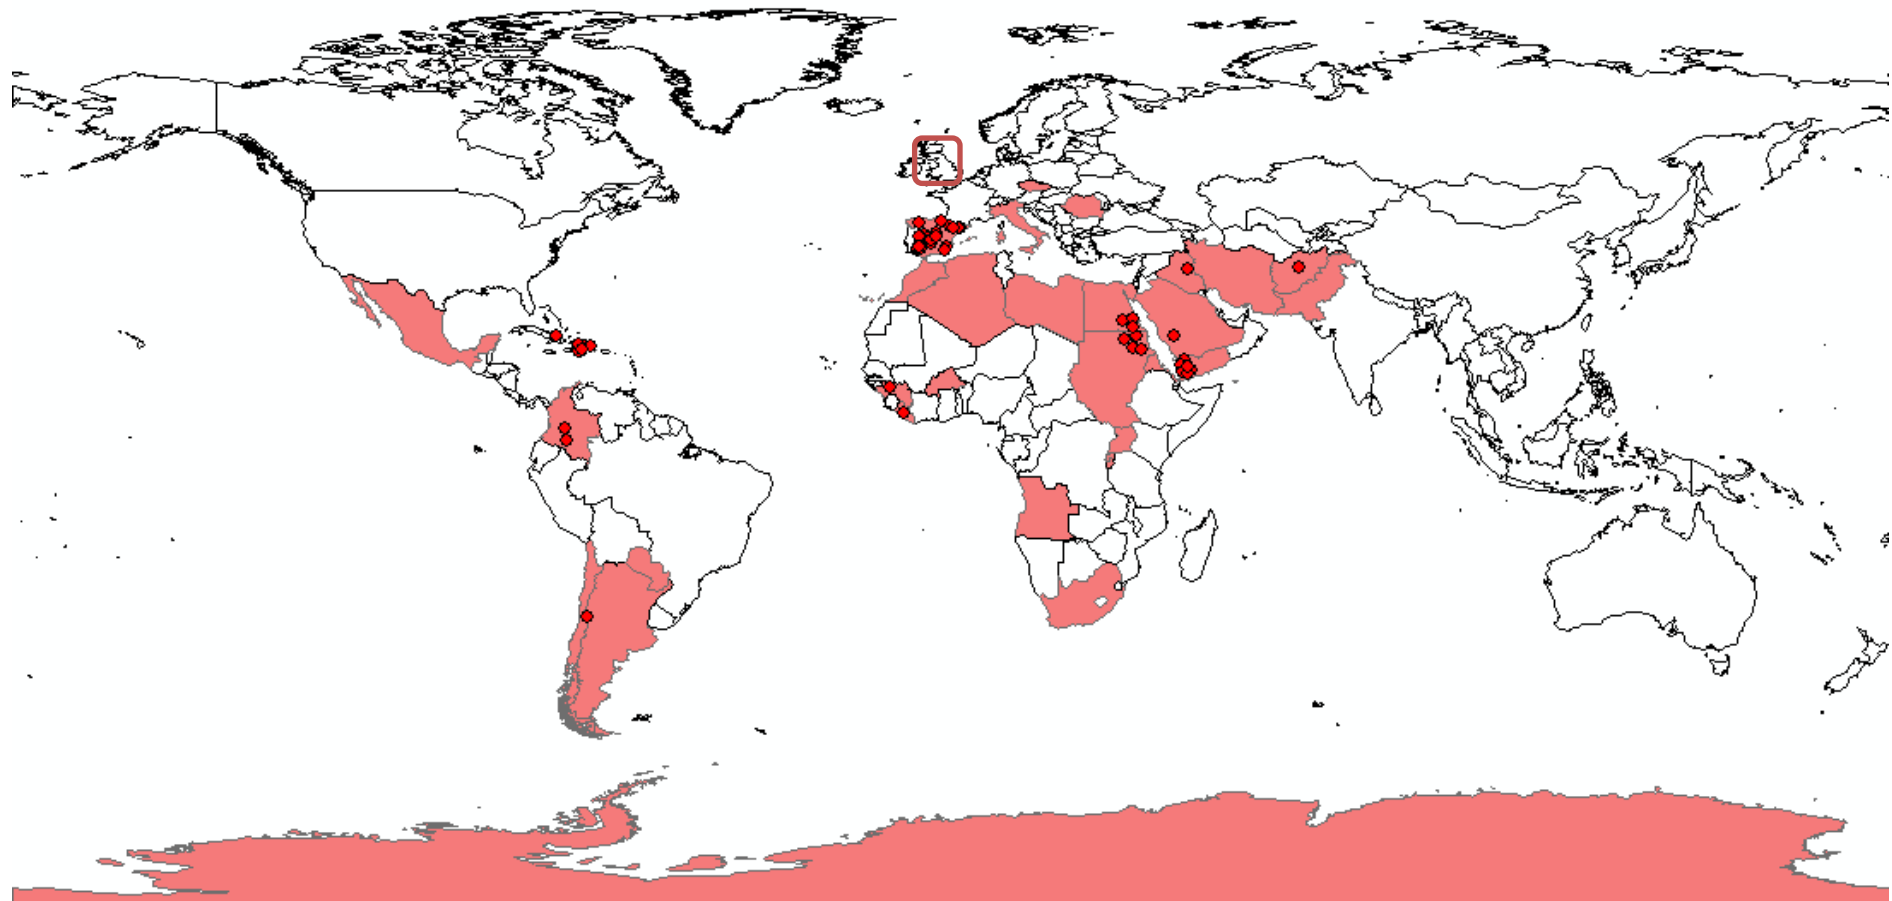

QUÉ ES Y QUÉ HACE UN CONSULTOR AMBIENTAL?

5. Consultoría SIG y Teledetección