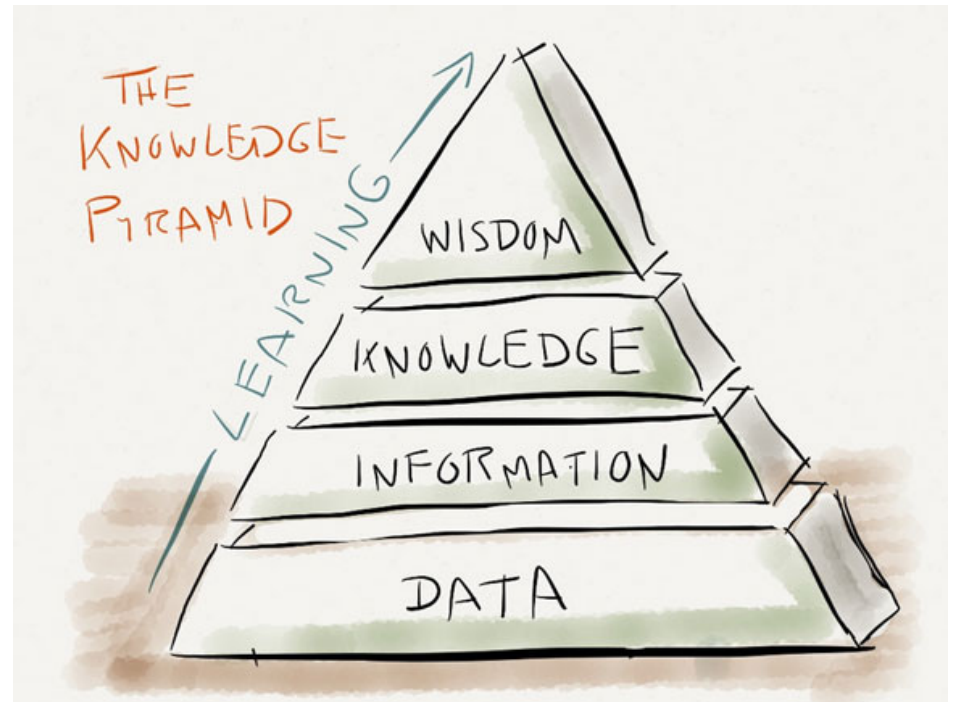

→ Economía y sociedad

¿Qué es y qué hace un Consultor Ambiental? AE 33

José María Cornejo (ARGONGRA)

CONAMA2016

QUÉ ES Y QUÉ HACE UN CONSULTOR AMBIENTAL?

Consultoría SIG y Teledetección

05 José María Cornejo

CONAMA2016

QUÉ ES Y QUÉ HACE UN CONSULTOR AMBIENTAL?

5. Consultoría SIG y Teledetección

→ ¿Qué hacemos?

“ Damos valor a la
INFORMACIÓN
GEOGRÁFICA”

<http://www.designedforlearning.co.uk/>

QUÉ ES Y QUÉ HACE UN CONSULTOR AMBIENTAL?

5. Consultoría SIG y Teledetección

→ ¿Qué entendemos por información geográfica?

La información geográfica la entendemos como la forma de describir científicamente el medio ambiente.

QUÉ ES Y QUÉ HACE UN CONSULTOR AMBIENTAL?