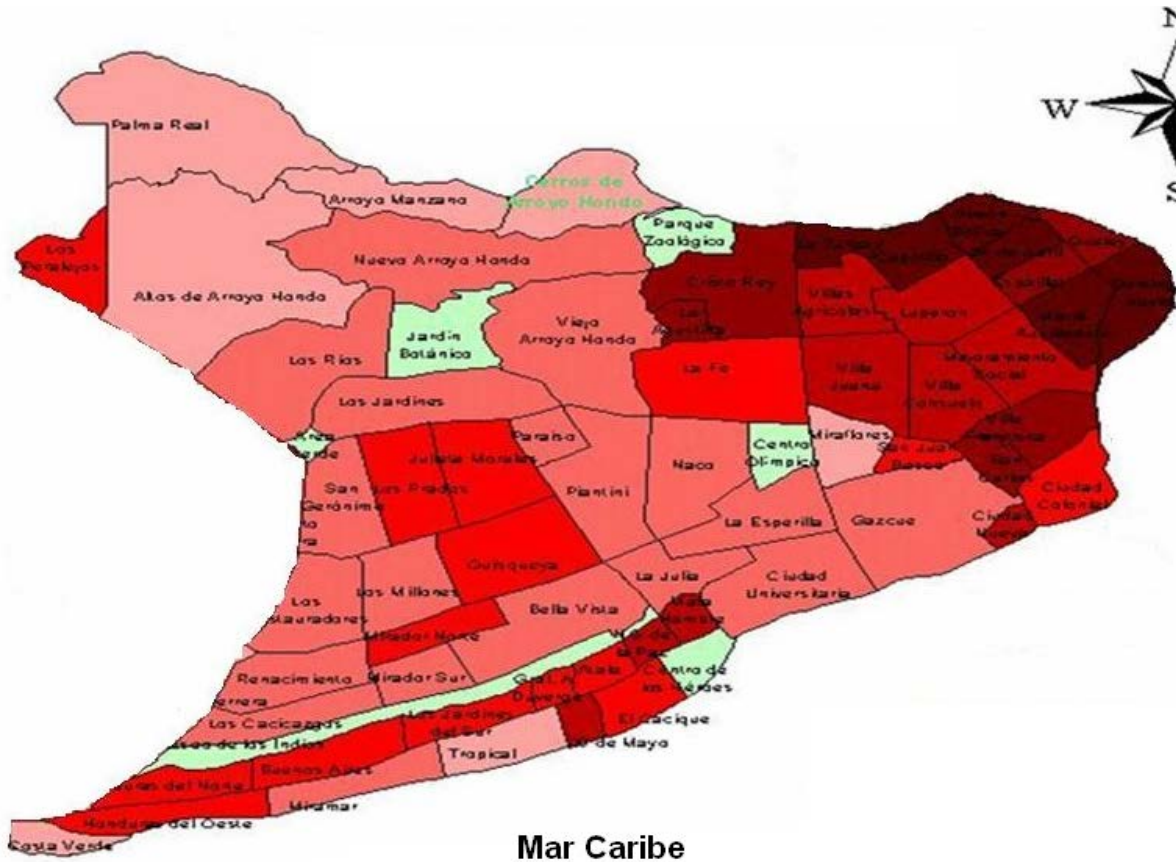

# República Dominicana

Bandera

Escudo

**Localización:** Al Norte el Océano Atlántico, al Este el Canal de La Mona, al Sur el Mar Caribe o de Las Antillas y al Oeste Haití.

# Haití

**Distrito Nacional**  
92.5 Km2  
965,040 Hab.

República Dominicana	
Territorio	48,734 Km2
Población (2010)	9,378,818 Hab.