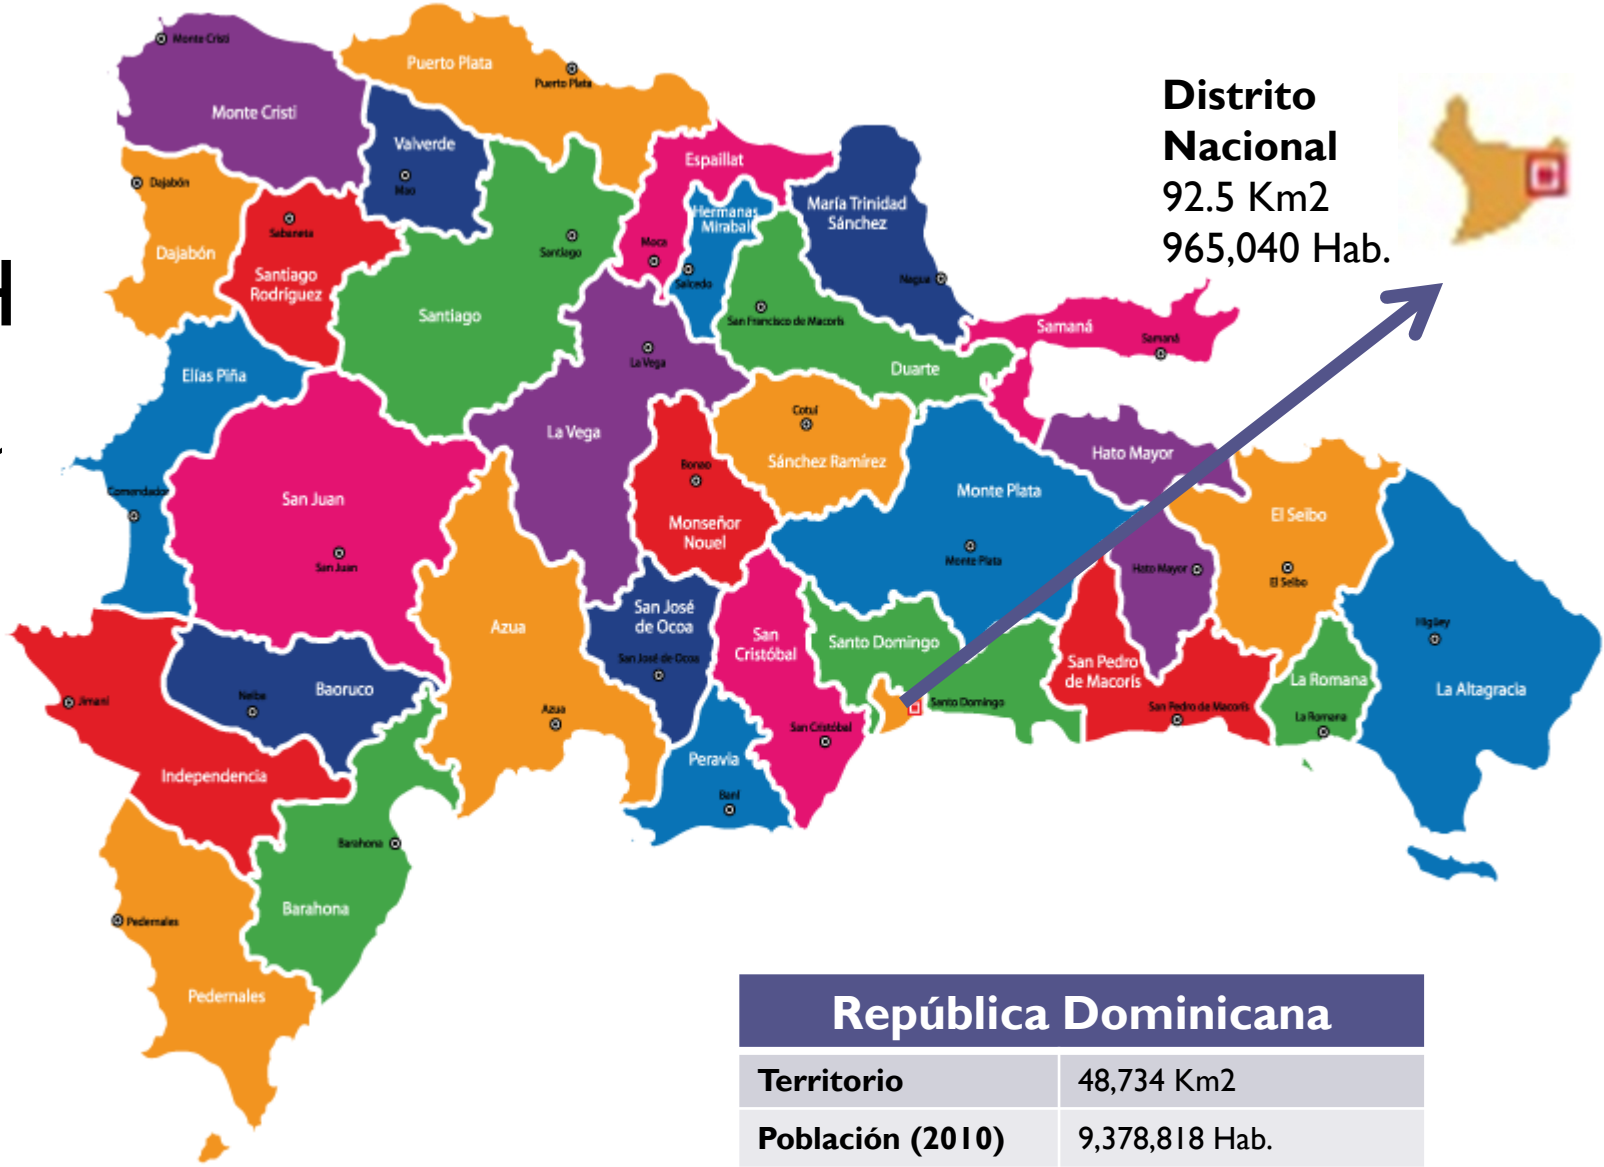

# República Dominicana

Bandera

Escudo

**Localización:** Al Norte el Océano Atlántico, al Este el Canal de La Mona, al Sur el Mar Caribe o de Las Antillas y al Oeste Haití.

# Haití

**Distrito Nacional**  
92.5 Km2  
965,040 Hab.

República Dominicana	
Territorio	48,734 Km2
Población (2010)	9,378,818 Hab.